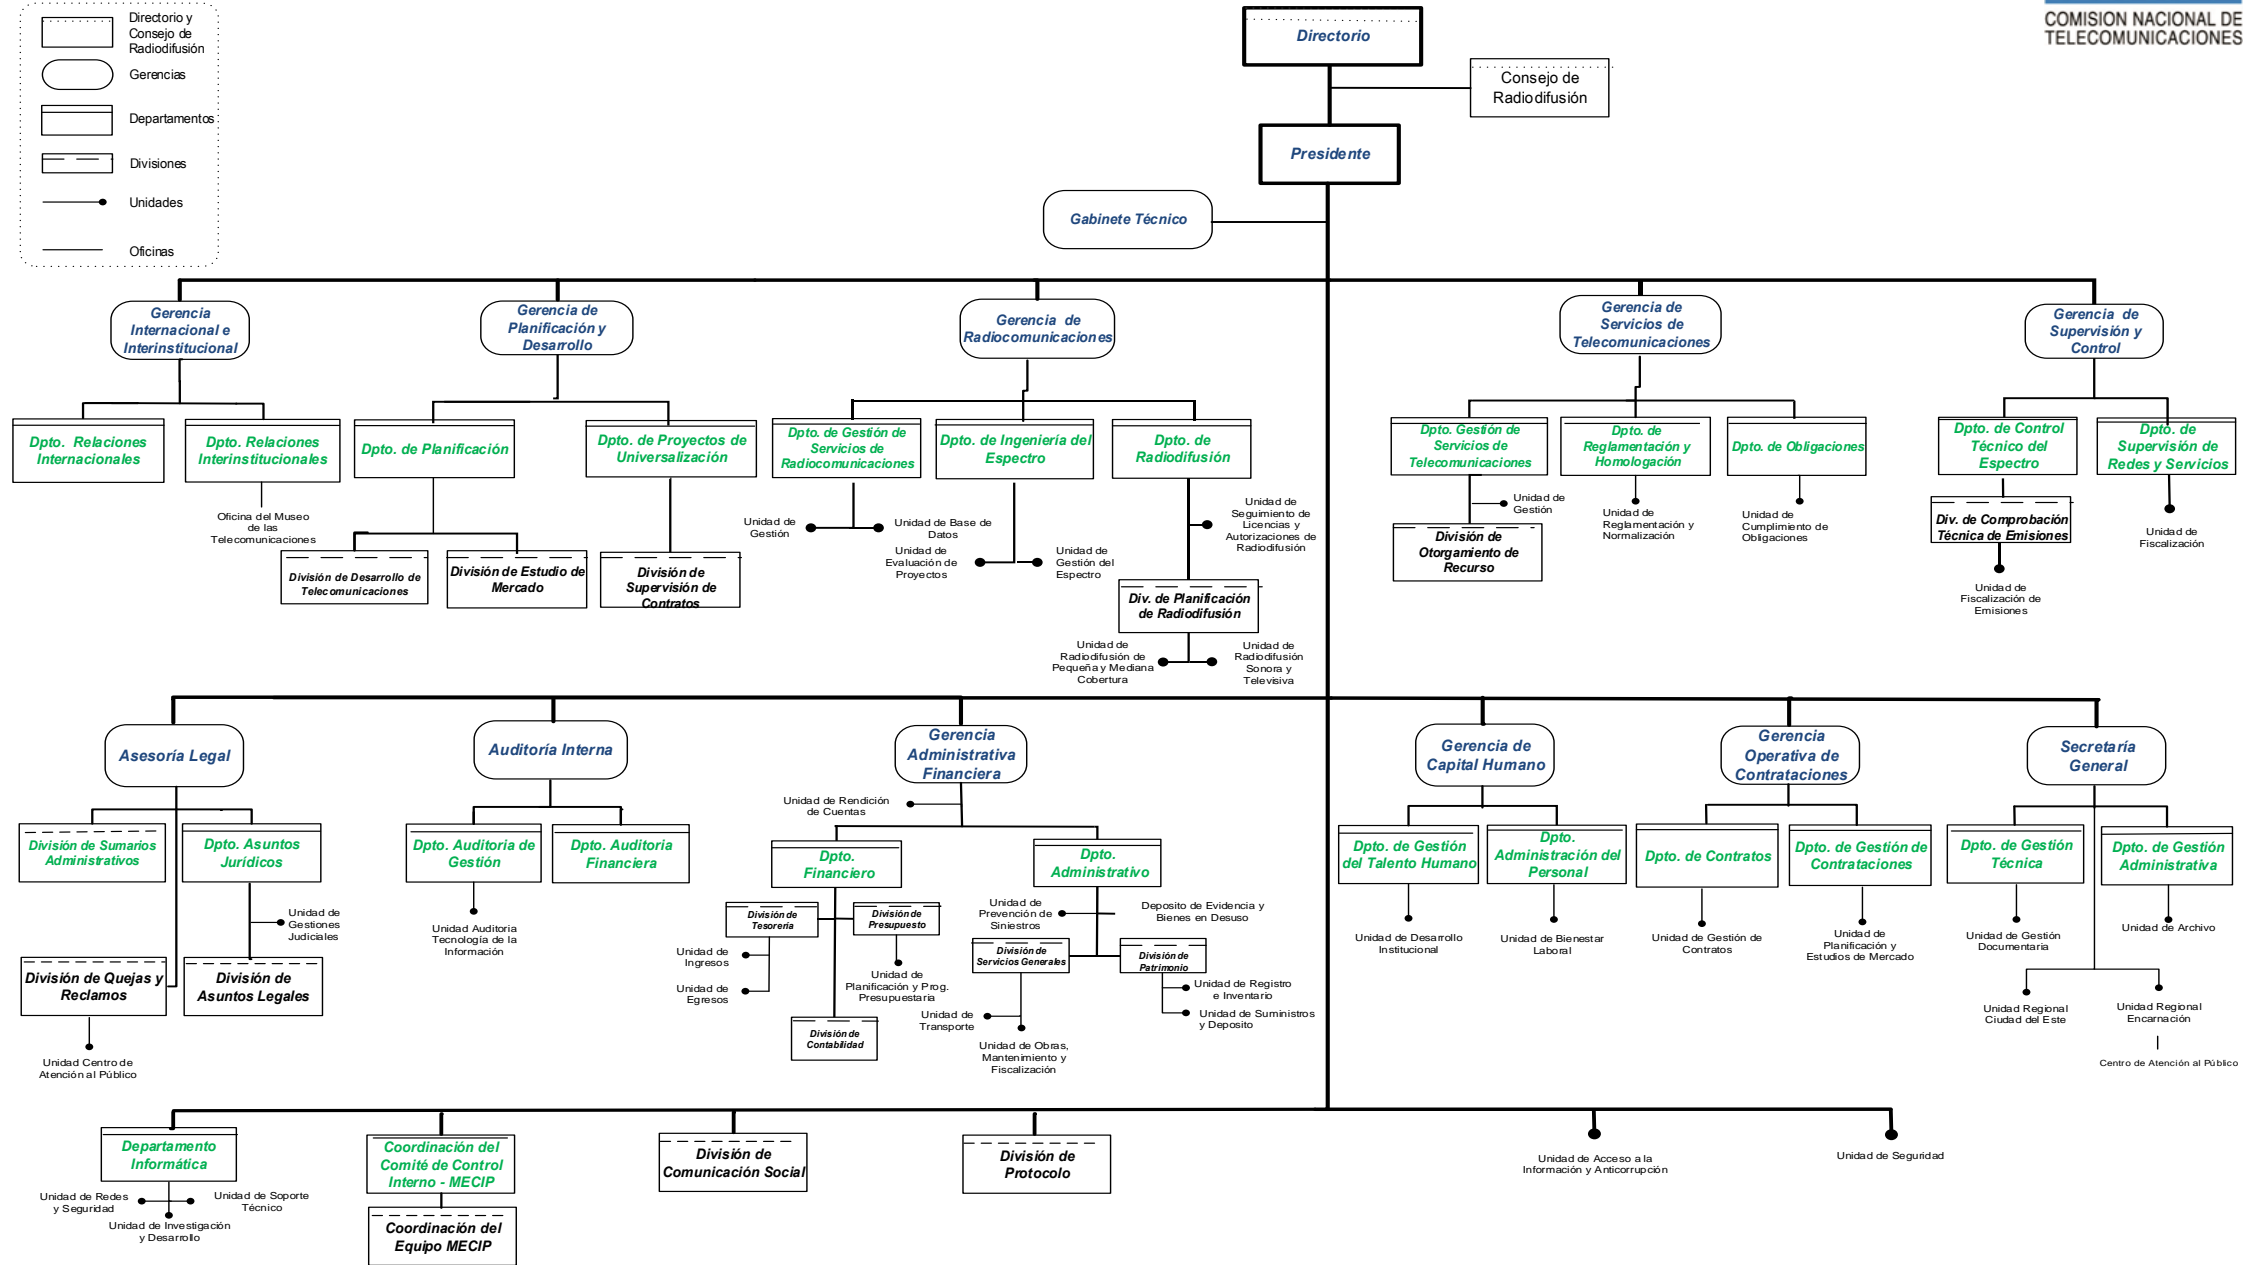

COMISIÓN NACIONAL DE TELECOMUNICACIONES

ESTRUCTURA ORGANIZACIONAL

Aprobado por Resolución N° 1901/2018 y Modificado por Resolución N° 745/2019

AREAS ESTRATEGICAS

AREAS MISIONALES

AREAS DE APOYO